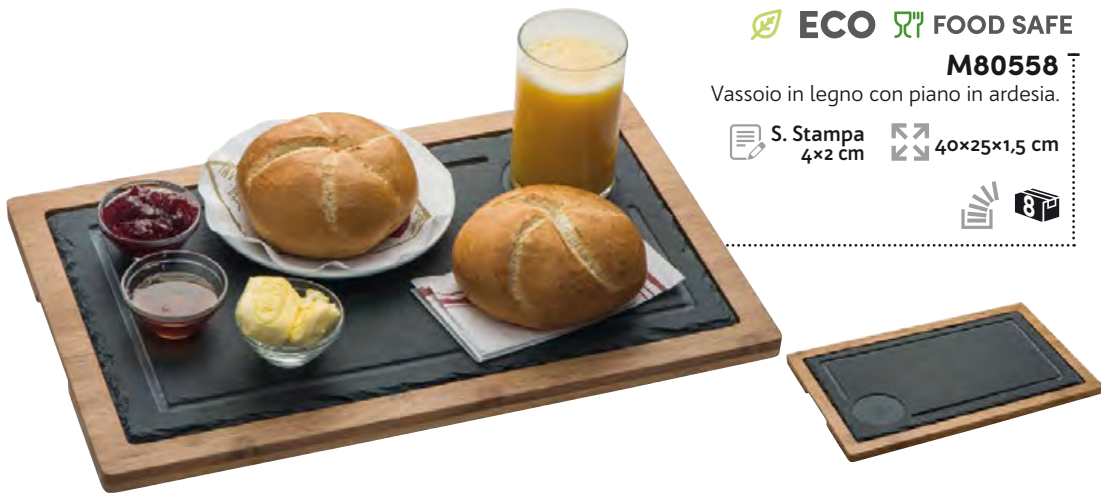

ECO FOOD SAFE

M80558

Vassoio in legno con piano in ardesia.

S. Stampa 4x2 cm

40x25x1,5 cm

FOOD SAFE

M80975

Set di tre piccole ciotole in bamboo e un vassoio in ardesia.

25x10x5,7 cm

S. Stampa 4x1 cm