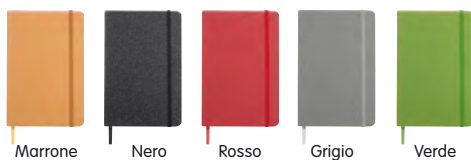

 S. Stampa 5×3 cm  13,8×18,8×1,7 cm

**M20497**

Ecologico taccuino ad anelli con 70 pagine e penna a sfera, chiusura con elastico.

 9×14,4×0,9 cm  S. Stampa 5×3 cm

COLORI

Marrone

Nero

Rosso