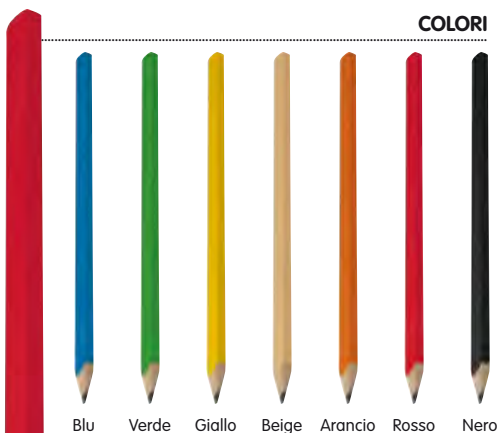

25 cm

ECO

M10923

Matita da falegname, larga e rettangolare in legno e mina HB di grafite (non temperata).

25x1,2x0,7 cm

S. Stampa
4x0,9 cm

COLORI