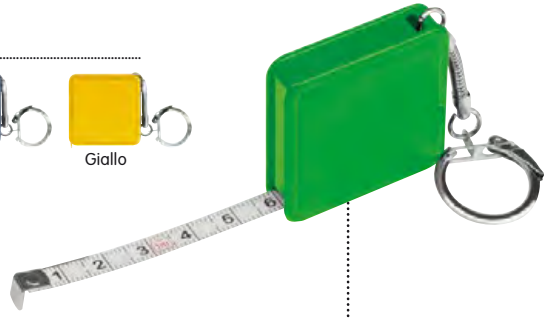

M88808

Flessometro 1 mt in plastica forma quadrata,
con portachivi.

4x4x1 cm
S. Stampa 3x3 cm
500° 100°