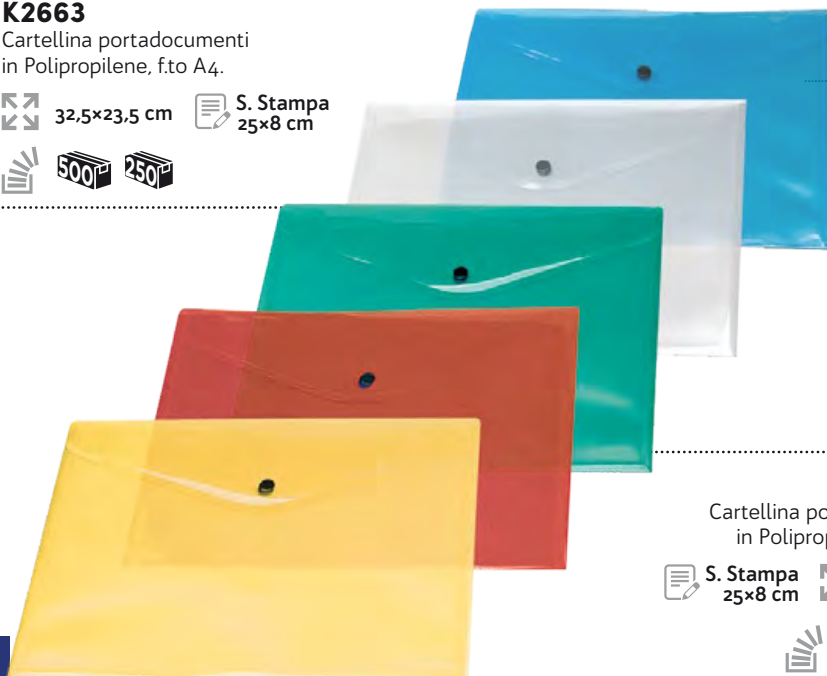

Verde

Rosso

K2663

Cartellina portadocumenti
in Polipropilene, f.to A4.

↔↔ 32,5×23,5 cm S. Stampa
↔↔ 25×8 cm

**COLORI**

Azzurro

Trasparente