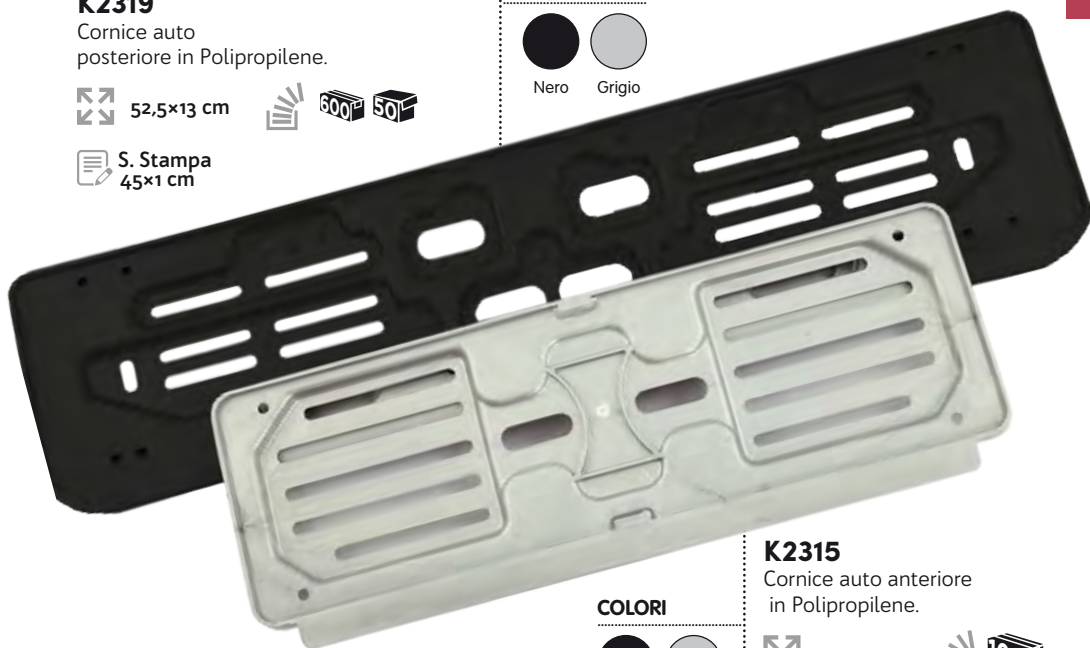

K2319

Cornice auto posteriore in Polipropilene.

52,5×13 cm

S. Stampa 45×1 cm

COLORI

Nero Grigio

K2315

Cornice auto anteriore in Polipropilene.

37×12 cm

S. Stampa 28×1 cm

COLORI

Nero Grigio