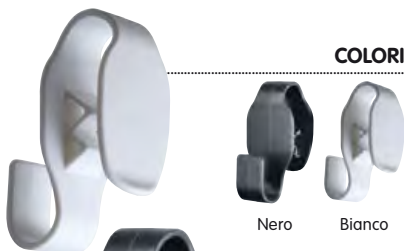

COLORI

Nero

Bianco

M61769

Pratico reggi borsa su cui agganciare un' ulteriore borsa al vostro trolley

3,6x3,6x7,8 cm

S. Stampa
2,5x3 cm