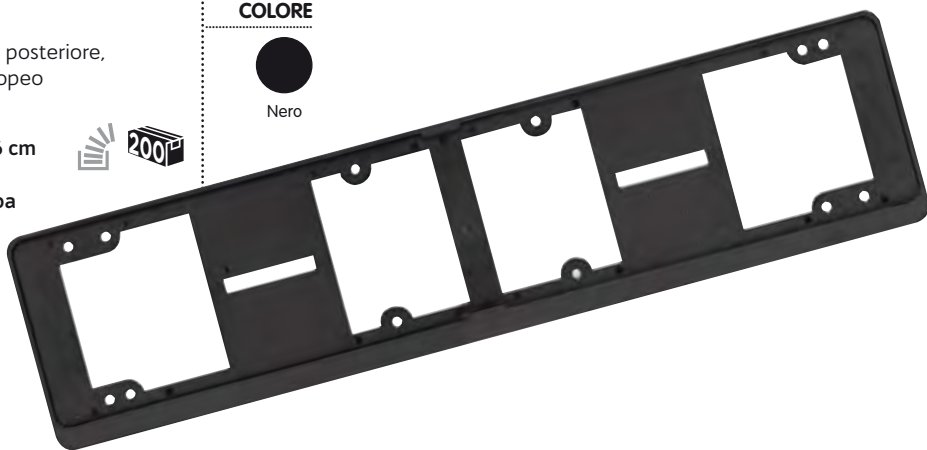

COLORE

Nero