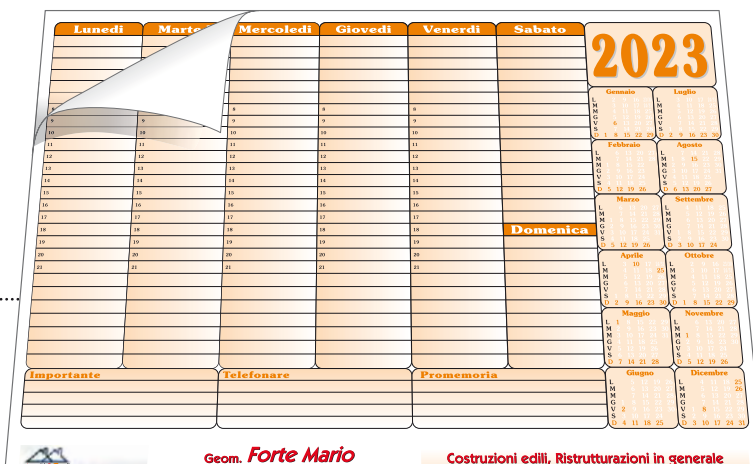

B5020
Blocco carta
incollato, 50 fogli.

 21x29,7x0,6 cm

B2001

Blocco settimanale bicolore, 60 fogli, con calendario. Incollato al piede.

 50x35 cm

Geom. Forte Mario

58 60776

in vista mare
abilità di mutuo