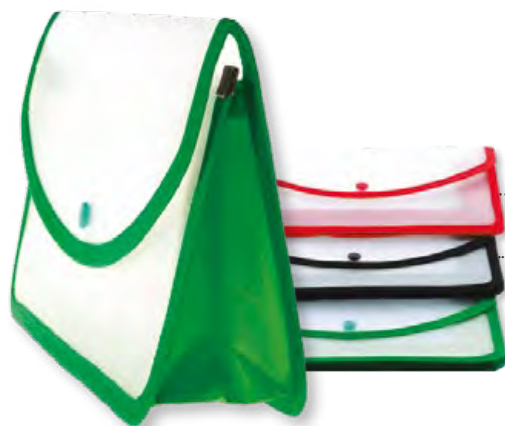

COLORI RIFINITURE

Nero

Verde

Rosso