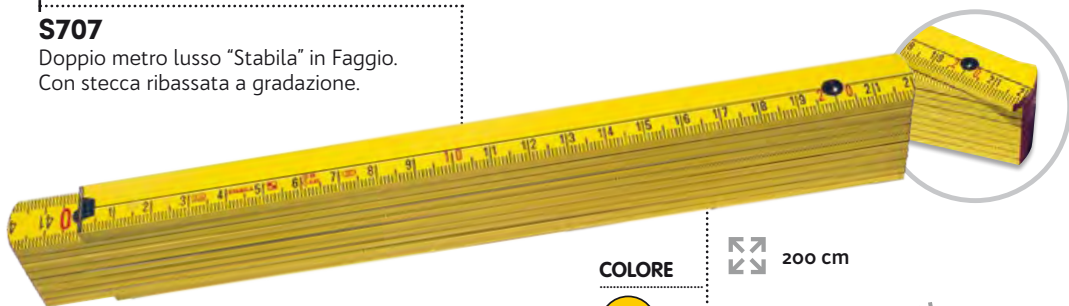

S707

Doppio metro lusso "Stabila" in Faggio.
Con stecca ribassata a gradazione.

COLORE

Giallo

200 cm

S. Stampa
13x0,5 cm