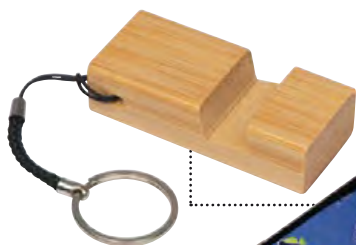

ø10,8x37 cm

**M80585**

Luce notturna a led a forma di stella
che cambia colore.
Ideale per decorare camere
e camerette. Colore Bianco.

8x5x7,5 cm

S. Stampa
3x1 cm200^{cm}

ECO

M92647

Portachiavi in bamboo con supporto per cellulare.