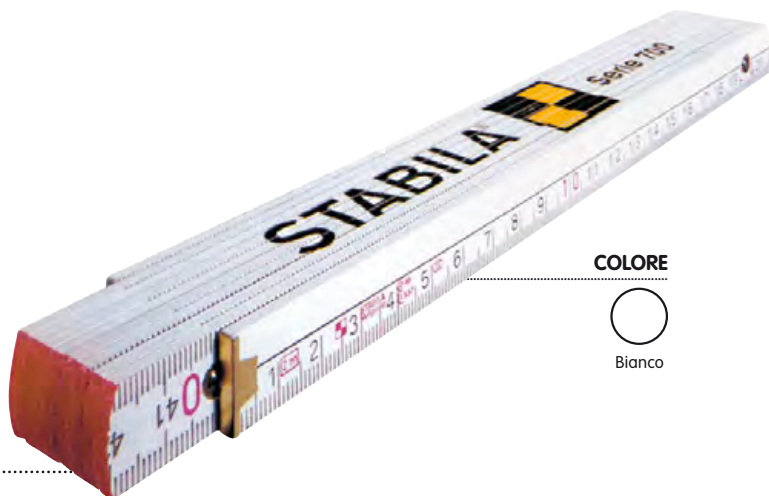

STABILA

...sets standards

S1707

Doppio metro lusso "Stabila" in Faggio.
Con stecca ribassata a gradazione.

200 cm

S. Stampa
13x0,5 cm

COLORE

Bianco