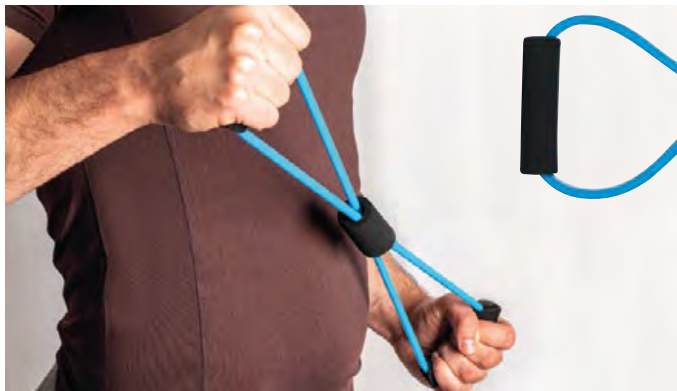

M52467

Espansore elastico per il fitness, con impugnature morbide. Colore Azzurro.

S. Stampa
5x1 cm

39x3x13,5 cm

M52471

Trainer per allenare addominali e schiena, con impugnature morbide e supporti per i piedi. Colore Azzurro.

25,5x4,7x52 cm

S. Stampa
4x2 cm