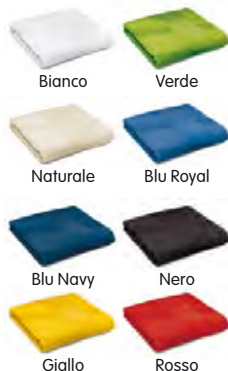

80x150 cm

A3175

Telo mare in Spugna
cotone 360 gr.
Con fascia.

100x180 cm

A3173

Telo viso/palestra
in Spugna cotone 360 gr.
Con fascia.

90x170 cm

COLORI