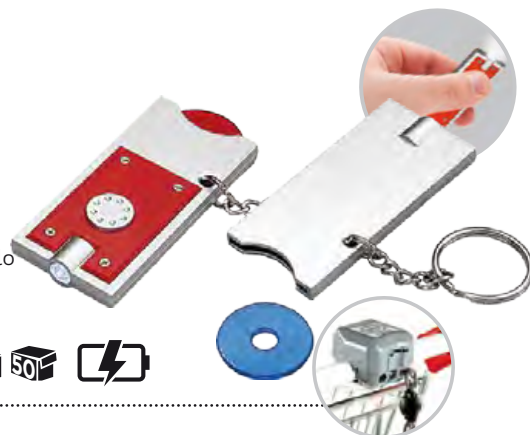

Nero

K782

Portachiavi piatto in Plastica con gettone carrello spesa, luce LED bianca. Con astuccio.

7x3x0,5 cm

S. Stampa
1 x3 cm

400^{pe} 50^{pe}

FORME

SURF