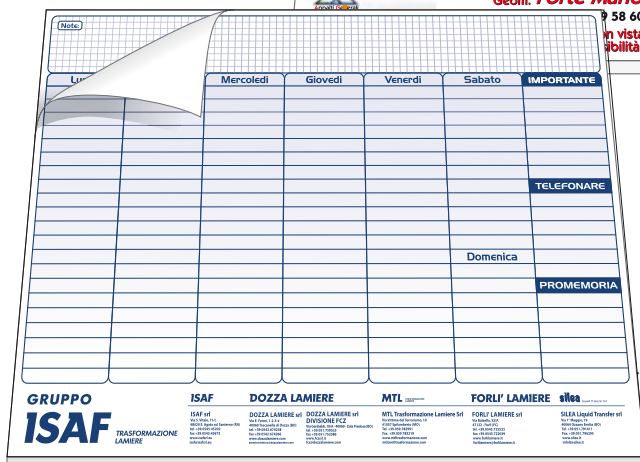

B2201

Blocco settimanale monocolore, 60 fogli. Perpetuo. Incollato al piede. MINIMO 1 COLORE.

41x31,5 cm