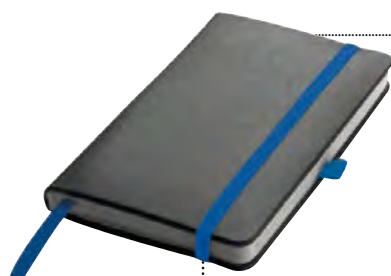

COLORI

Blu

Nero

Rosso

Arancio

M20315

Quaderno A6 con copertina in Ecopelle Nera,
80 fogli (160 pagine a righe),
chiusura con elastico e passante per penna

100P 25L

S. Stampa
5x3 cm

8,8x14,3x1,8 cm

COLORI

Marrone

Nero

M22746

Quaderno A5, copertina in pelle riciclata,
chiusura con elastico, segnalibro e 160 pagine a righe.

14x1,3x21 cm

S. Stampa
5x3 cm

50P 25L

ECO

M27636

Quaderno A5, copertina in Ecopelle Nera,
160 pagine a righe, passante porta penne,
segnalibro e elastico per chiusura.

50P 25L

S. Stampa
5x3 cm

13,9x21x2,2 cm

M28636

Quaderno A4, copertina in Ecopelle Nera,
160 pagine a righe, passante porta penne,
segnalibro e elastico per chiusura.

20,2x29,2x1,9 cm

S. Stampa
5x3 cm

20P 10L