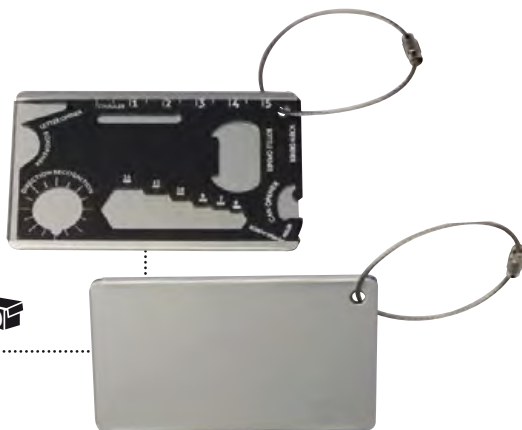

M90734

Tag bagaglio di sopravvivenza in alluminio con tagliacarte, righello, apribottiglie, apriscatole, cacciavite, bussola, chiave inglese e sbucciatore.

8,6x5,5x0,2 cm

S. Stampa
3x1,5 cm