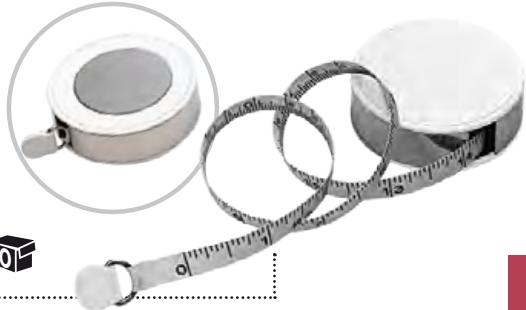

K2535

Metro a nastro da 1mt.
Custodia in PU e alluminio.
Chiusura con fermo di sicurezza. Con astuccio.

05x1,5 cm (1 m)
S. Stampa 02,5 cm
200° 10°