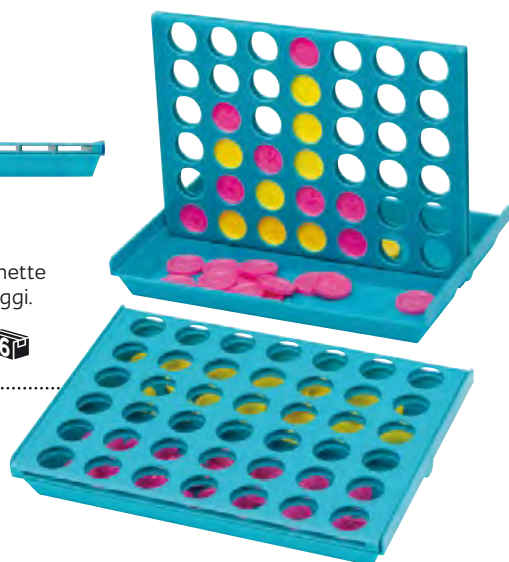

M53938

Set di 24 giochi diversi in Plastica (prezzo per ogni gioco) in una scatola.

S. Stampa
3x3 cm

4x4x4 cm

M50178

Slider puzzle in Plastica bianca (perfetto per la stampa digitale) con 15 caselle e 1 tappo.

7,4x0,5x8,8 cm

S. Stampa
5,5x7,3 cm