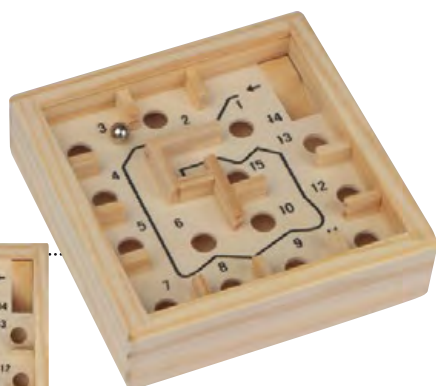

M52911

Labirinto in legno con sfera in metallo

9x9x2,5 cm S. Stampa 6x2 cm 250 50

ECO