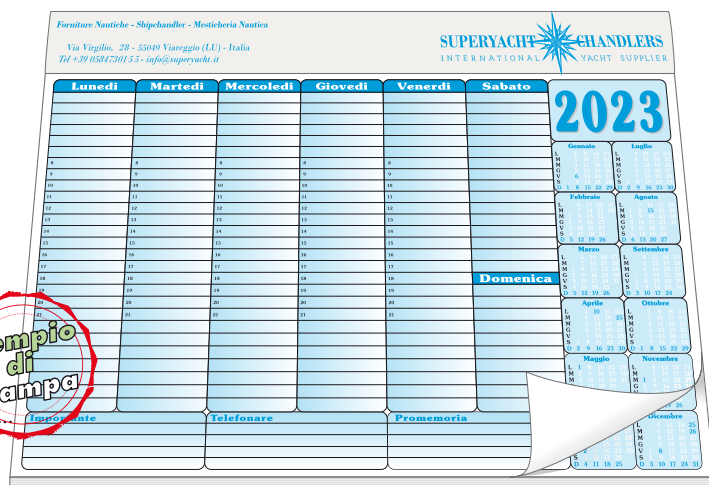

B2000

Blocco settimanale con calendario,
60 fogli, cartoncino bianco.
Ripiegato spillato.
Colore: Nero/Azzurro.

50×35 cm

S. Stampa
4×48 cm

100°