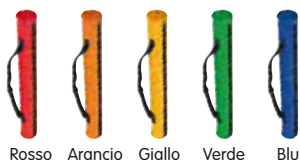

COLORI

M66902

Grande coperta in Pile con manico per trasporto e cuciture decorative.

180x120 cm

S. Stampa 10x4 cm

COLORI

M58613

Stuoia da spiaggia in Plastica idrorepellente di dimensioni 180x60 cm (Aperta), resistente all'acqua grazie alla sua sintetica struttura a rete. Dotata di zip e tracolla per il trasporto.

60,5xØ7,5 cm

S. Stampa 10x5 cm

M52668

Stuoia da spiaggia pieghevole in robusto Poliesteri 600D con struttura in metallo come poggiaschiena. Colore Beige.

S. Stampa 20x10 cm

160x53x2,5 cm

M55104

Sedia pieghevole, struttura in acciaio con custodia in Poliesteri. La sedia ha un comodo vano per inserire le bevande. Colore Blu.

85x80x50 cm

S. Stampa 10x5 cm