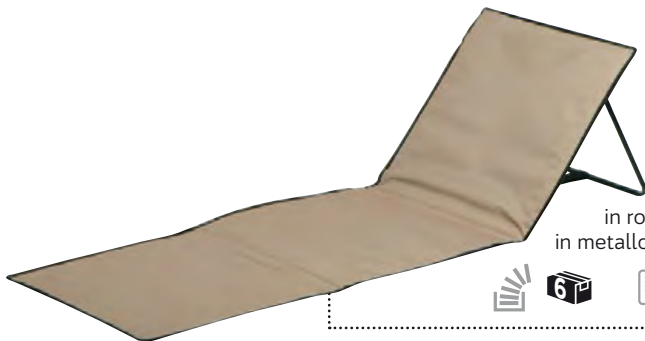

60,5xØ7,5 cm

S. Stampa 10x5 cm

**M52668**

Stuoia da spiaggia pieghevole in robusto Poliesteri 600D con struttura in metallo come poggiaschiena. Colore Beige.

S. Stampa 20x10 cm

160x53x2,5 cm

**M55104**

Sedia pieghevole, struttura in acciaio con custodia in Poliesteri. La sedia ha un comodo vano per inserire le bevande. Colore Blu.