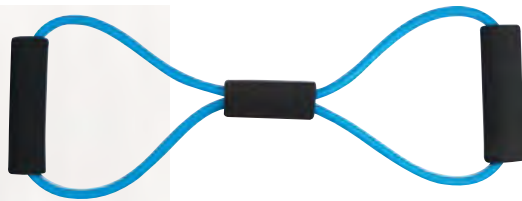

M52467

Espansore elastico per il fitness, con impugnature morbide. Colore Azzurro.

S. Stampa
5x1 cm

39x3x13,5 cm

M52471

Trainer per allenare addominali e schiena, con impugnature morbide e supporti per i piedi. Colore Azzurro.

25,5x4,7x52 cm

S. Stampa
4x2 cm