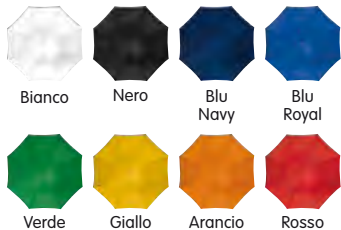

COLORI

M45086

Ombrello automatico in Poliestere 170T, manico in legno dritto e punta in metallo.

☒ ø100x83 cm

📄 S. Stampa
20x15 cm

📄 50P 25P

⚡ AUTOMATIC

COLORI

M45085

Ombrello automatico in Poliestere 170T bicolore, manico in legno dritto e punta in metallo.

📄 50P 25P

📄 S. Stampa
20x15 cm

☒ ø100x83 cm

⚡ AUTOMATIC

COLORI

M45200

Ombrello automatico, manico curvo in plastica e punta in metallo.

☒ ø108x83 cm

📄 S. Stampa
20x15 cm

📄 50P 25P

⚡ AUTOMATIC