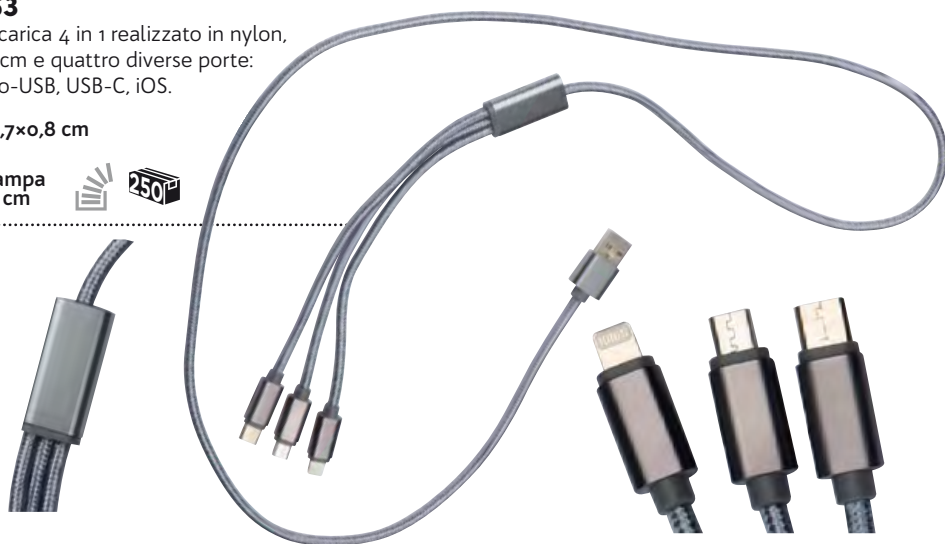

M32663

Cavo di ricarica 4 in 1 realizzato in nylon, lungo 120cm e quattro diverse porte: USB, micro-USB, USB-C, iOS.

118x1,7x0,8 cm

S. Stampa
1,8x1 cm

250