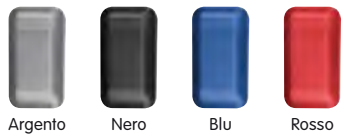

Argento Nero Blu Rosso

M90976

Accendino elettronico in plastica opaca che viene caricato attraverso cavo USB. Funziona senza gas.

100 10 S. Stampa 2,5x3 cm 3,9x1,6x7 cm

M90977

Accendino in plastica, ricaricabile con cavo USB. Funziona senza gas. Colore Bianco.