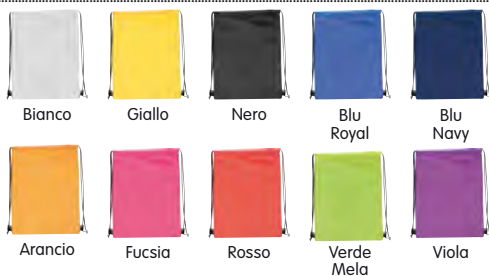

COLORI

M60649

Zainetto termico in Poliestere 210D con fodera interna isolante e coulisse.

S. Stampa
20x24 cm

31,7x1x42,5 cm

M62159

Sacca zainetto con coulisse e fondo in sughero. Colore Nero.

34x0,3x42 cm

S. Stampa
20x8 cm

ECO

COLORI

Bianco

Blu

Rosso

Nero

M61298

Sacca zainetto in Cotone ecologico (140g/m²) con coulisse.

S. Stampa
26x27 cm

40x0,3x52 cm

ECO

M61398

Sacca zainetto in Cotone Ecologico e Juta, con coulisse.
Colore Naturale.

40x0,3x51,5 cm

S. Stampa
26x15 cm

ECO