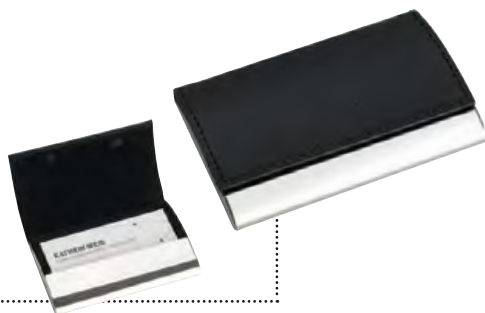

*Stampa su placchetta in metallo

M27445

Porta biglietti da visita in metallo cromato di alta qualità. Chiusura magnetica e finiture in similpelle.

9,7x6,3x1,5 cm

S. Stampa
5x0,8 cm

100 20

 **ECO**
M21464

Porta memo con braccio metallico flessibile e clip e base in legno per una maggiore stabilità.