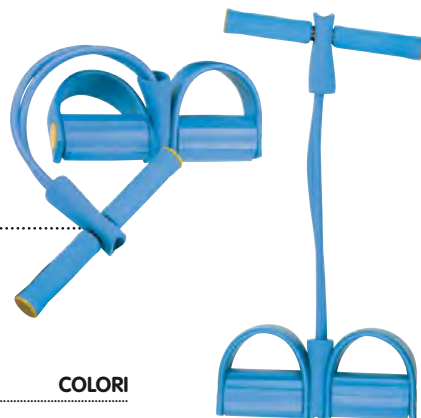

M52467

Espansore elastico per il fitness, con impugnature morbide. Colore Azzurro.

S. Stampa
5x1 cm

39x3x13,5 cm

M52471

Trainer per allenare addominali e schiena, con impugnature morbide e supporti per i piedi. Colore Azzurro.

25,5x4,7x52 cm

S. Stampa
4x2 cm

COLORI

Azzurro

Fucsia

M52511

Tappetino Yoga in EVA con elastico per chiusura. Perfetto per fare sport, pilates e ginnastica.

S. Stampa
6x3 cm

60x175x0,5cm

M52424

Fasce elastiche in lattice per il fitness con custodia in plastica.

13x6,9x2,4 cm

S. Stampa
5x3 cm