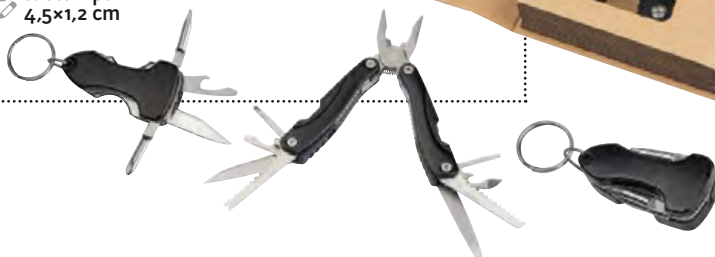

CrisMa®

M89005

Cutter professionale con 4 lame progressive. Colore nero con astuccio.

S. Stampa
3x1 cm

15,1x2,2x4,5 cm