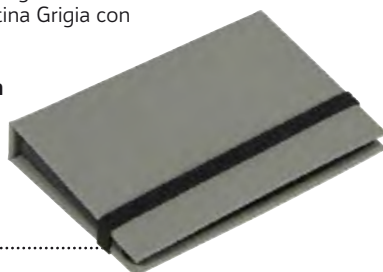

 S. Stampa 5x2 cm

 50  25

**M20828**

Porta biglietti da visita e post-it Gialli, segna pagina adesivi colorati (25) e copertina Grigia con chiusura a elastico.

 10,2x6,5x1,7 cm

 S. Stampa 5x3 cm

 200  50

**M21283**