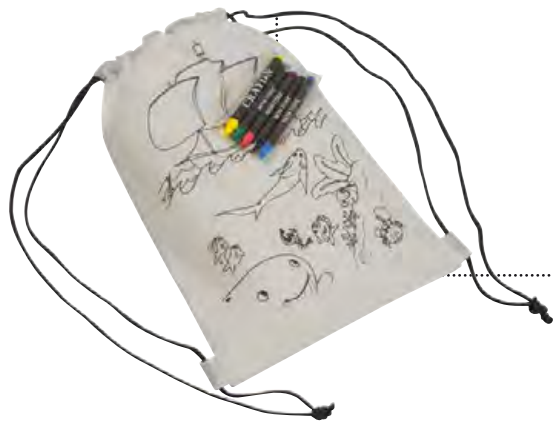

M60586

Set pittura per bambini.
Il set consiste in una borsa in TNT
con disegno e un set di pastelli a cera
in 5 colori per poter dipingere la borsa.

20,6x0,3x29,8 cm

250

S. Stampa
15x20 cm

M50666

Aquilone da colorare per bambini, include 4
pastelli, montanti in plastica, code e bobina
manuale con codino in Nylon.

40x50,5 cm

200

S. Stampa
10x3 cm

M50454

Yo-Yo in plastica. Colore Bianco.

ø5,5x2 cm

S. Stampa
3x3 cm

500

100