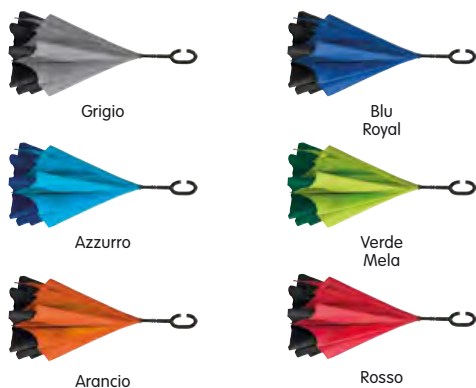

COLORI

M40476

Ombrello apertura manuale reversibile, doppio strato, Pongee 190T con comoda impugnatura per appenderlo al polso.

$\varnothing 120 \times 88$ cm
S. Stampa 20x15 cm

36
12