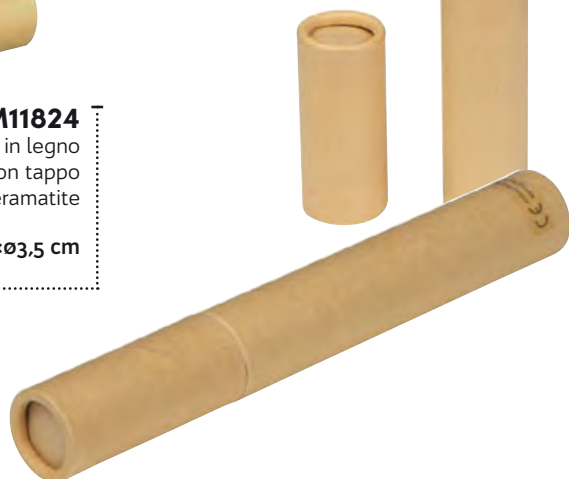

18,7×ø2,5 cm

S. Stampa
5×1 cm

**M11824**

Set 12 matite colorate in legno in una confezione a cilindro in cartoncino e con tappo Blu con funzione di temperamatite

19,4×ø3,5 cm

S. Stampa
5×1,5 cm

**M58619**

Set, 6 gessetti colorati contenuti in una scatola di cartone.