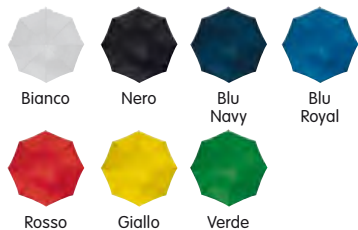

COLORI

M45200

Ombrello automatico, manico curvo in plastica e punta in metallo.

☒ ø108x83 cm

📄 S. Stampa
20x15 cm

📄 50P 25P

⚡ AUTOMATIC