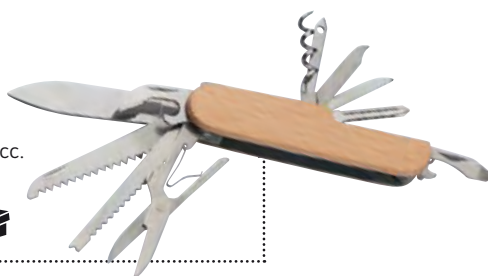

9,2x2,3x1,8 cm

S. Stampa
4x1 cm

M59601

Coltellino tascabile 5 pezzi in alluminio con lama piccola, lima per le unghie, pulitore per le unghie e portachiavi.

COLORI

Nero Blu Rosso

COLORI

Nero Blu Rosso