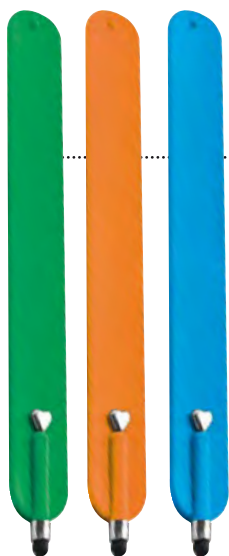

COLORI

Verde

Arancio

Azzurro