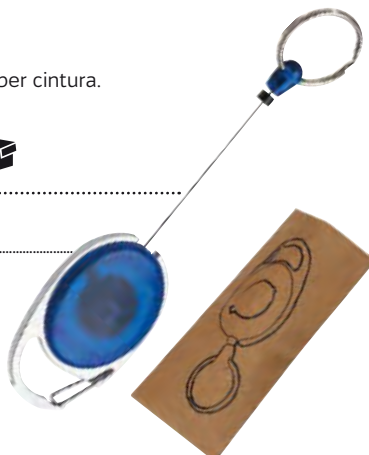

Portachivi in plastica, estensibile, con moschettone e clip per cintura. Con astuccio.

8,7x3,4x1,5 cm

S. Stampa
2,3x1,5 cm

500P 50P

COLORI

Nero Blu Rosso Bianco

COLORI

Nero Giallo Blu Verde Arancio Rosso