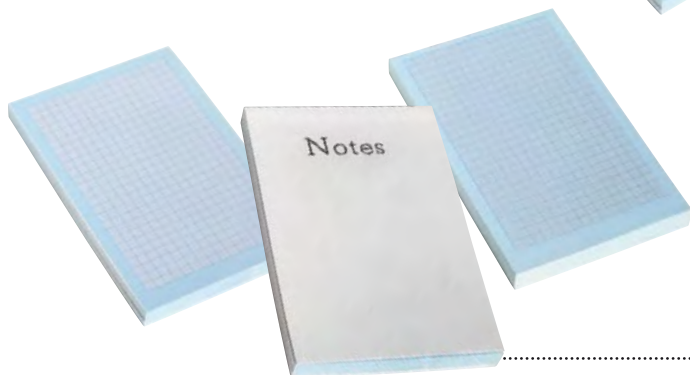

 72^o

**B1092B**

Blocco carta patinata quadrettato.
Con cartoncino
bianco montato.
Colore: Azzurro/Grigio.

 9,2×14,2 cm

 100^o

 S. Stampa
9×8 cm

**B2000**

Blocco settimanale con calendario,
60 fogli, cartoncino bianco.
Ripiegato spillato.
Colore: Nero/Azzurro.