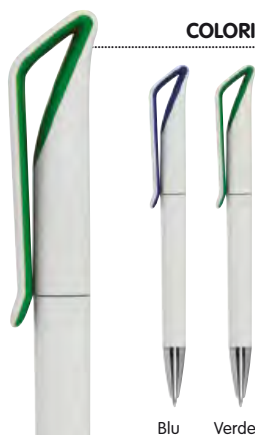

COLORI

Blu Verde

M10799

Penna a sfera in plastica con meccanismo a rotazione, fusto bianco, clip con interno colorato.

14,6 x 01 cm

S. Stampa
4x0,7 cm