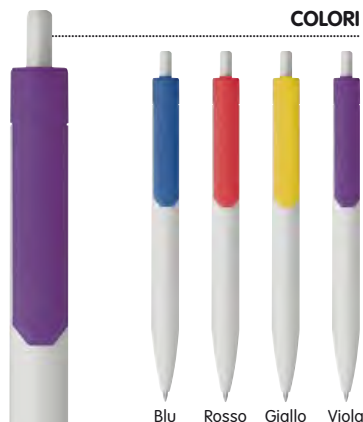

COLORI

Blu Rosso Giallo Viola

M14442

Penna a sfera in plastica con fusto bianco e clip grande in vari colori.

13,8x01 cm

S. Stampa
4,5x0,7 cm