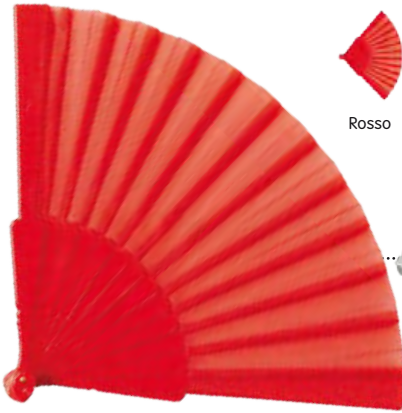

M71522

Ventaglio in carta con manico in legno.

COLORE MANICO

K5316

Ventaglio in Plastica Bianca.

**M50390**

Secchiello da spiaggia per bambini con 2 stampi, 1 pala e un rastrello.

S. Stampa
5x4 cm