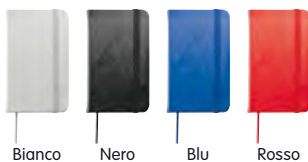

M20826

Quaderno A5 con copertina in sughero, 160 pagine a righe, segnalibro e elastico per la chiusura.

14×21×1,5 cm

S. Stampa
8×5 cm

COLORI

**M28367**

Quaderno con copertina rigida in PU,
160 pagine a righe, segnalibro ed elastico colorato.