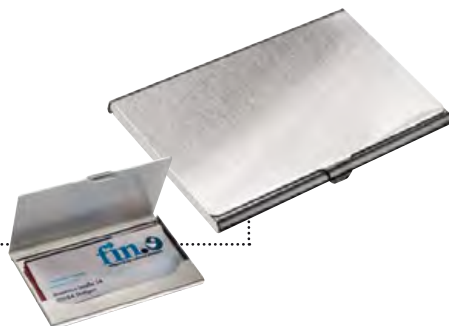

S. Stampa
5x2 cm

9,3x6x0,5 cm

**M22206**

Portabiglietto da visita in metallo opaco.

9,4x5,8x0,7 cm

S. Stampa
5x2 cm

300 25

 **ECO****M22266**

Porta biglietti da visita in metallo con superficie in sughero, fodera in raso Marrone e chiusura magnetica.

100 20

S. Stampa
5x2 cm

9,3x6,1x1,3 cm

**M20043**

Porta biglietti da visita in metallo con una superficie gommata di colore Rosso.