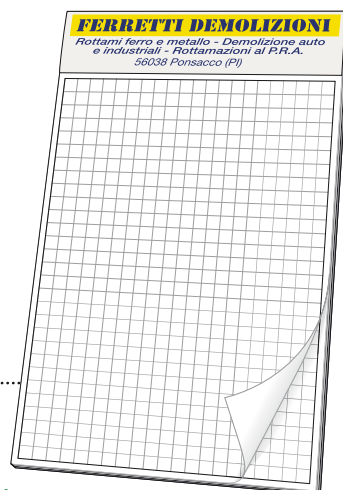

B2500

Blocco carta quadrettato 1cm,
60 fogli con cartoncino bianco,
ripiegato spillato.

21×31,5×0,6 cm

S. Stampa
4×20 cm 50P