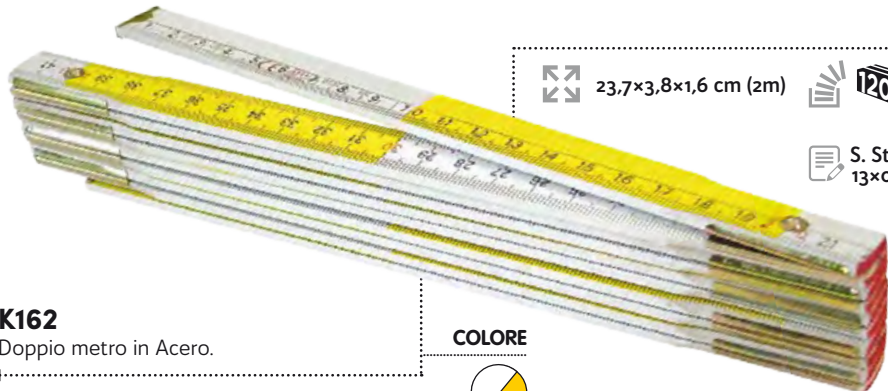

K162

Doppio metro in Acero.

COLORE

Bianco
Giallo

23,7×3,8×1,6 cm (2m)

S. Stampa
13×0,5 cm