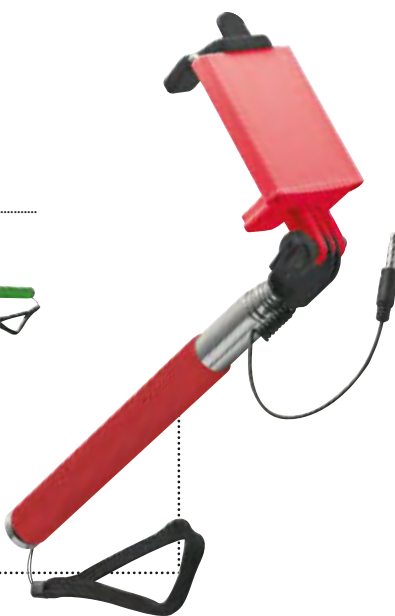

Asta per selfie con palo telescopico.
Grazie alla funzione del cavo non servono batterie o bluetooth.

107x4,8x2,7 cm

S. Stampa
5x3 cm

50

25

M32316

Cuffie con suono surround, microfono e regolatore di volume. Con la tecnologia di cancellazione del rumore non sentirai nessun rumore di sottofondo. Colore Nero.