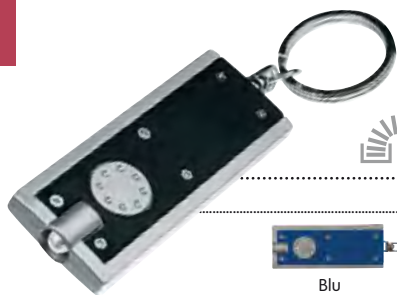

M92311

Portachiavi piatto in plastica con luce LED bianca.

500^{pe} 50^{pe}

S. Stampa
4x1 cm

9,6x2,4x0,8 cm

COLORI

Blu

Rosso

Grigio

Nero

COLORI

Rosso

Blu

Arancio

Verde

Nero

K782

Portachiavi piatto in Plastica con gettone carrello spesa, luce LED bianca. Con astuccio.

7x3x0,5 cm

S. Stampa
1 x3 cm

400^{pe} 50^{pe}

FORME

SURF

OVALE

PAPPAGALLO

QUADRI
FOGLIO

SALVADANAIO

ANCORA

AUTO

COLORE

Giallo/Rosso

K656

Portachiavi in Gommato multistrato. Diverse forme.

S. Stampa
2 x3 cm (circa)

100^{pe}

COLORI RIFINITURE

Verde

Blu

Rosso

Giallo

Oro

P401

Portachiavi in Gommato nero, cucito.

100^{pe}

S. Stampa
1,5x3,5 cm

3,2x14,5 cm