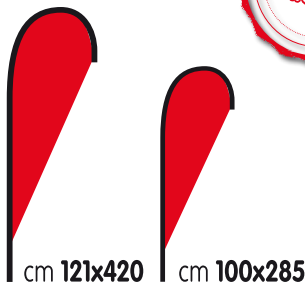

cm 121x420

cm 100x285