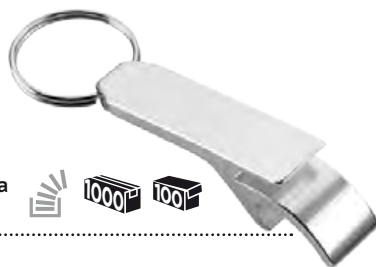

8,2x3,2x0,8 cm S. Stampa 3x1,5 cm

M91583

Portachiavi in metallo con gettone per carrello della spesa.

S. Stampa 4x1 cm 6x2,3x0,2 cm

COLORI

E7113

Apribottiglia in Alluminio con portachiavi.

6x1,3x1,4 cm S. Stampa 0,7x4 cm