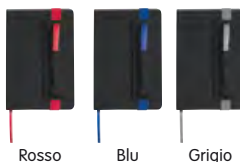

50P 25L S. Stampa 5x3 cm 14,2x1,5x21,2 cm

M21361

Quaderno A6, copertina in tela cartonata, chiusura con elastico, passante porta penna, 160 pagine a quadretti.

9,3x1,5x14,2 cm S. Stampa 5x3 cm 100P 50L

COLORI