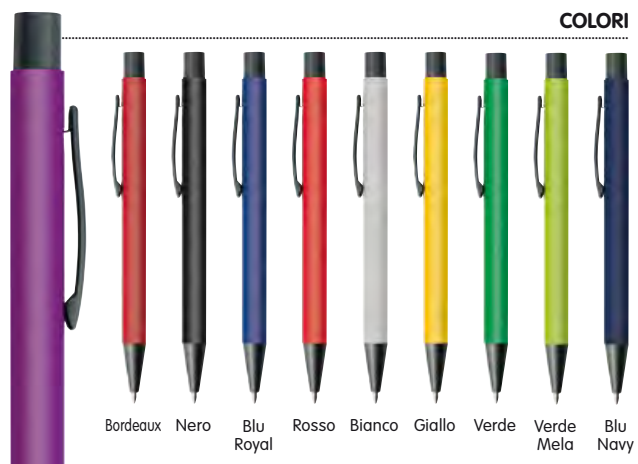

M17959

Penna a sfera in plastica morbida impugnatura in gomma, rifiniture Silver

14,7×0,1,1 cm

S. Stampa
4×0,6 cm

COLORI

Arancio Bianco Nero

M11631

Penna a sfera in plastica con clip grande cromata.

Nero

COLORI

Verde Nero

**M18884**

Penna a sfera in plastica con due refill (superiore e inferiore). Colore Silver. Clip in metallo.

15,3×0,1,1 cm

S. Stampa
4×0,6 cm

COLORI

Bordeaux Nero Blu Royal Rosso Bianco Giallo Verde Verde Mela Blu Navy

M10945

Penna a sfera in plastica, fusto colorato e clip in metallo.

14xØ1 cm

S. Stampa 4x0,6 cm

Azzurro Arancio Fucsia Viola Turchese

M17481

Penna a sfera in metallo meccanismo a rotazione, con custodia. Colore Nero.

14xØ1,2 cm

S. Stampa 4x0,6 cm

COLORI

Bianco Nero Blu Rosso Grigio Verde Arancio

M17717

Penna a sfera in plastica con punti "lucicanti" sul fusto colorato.