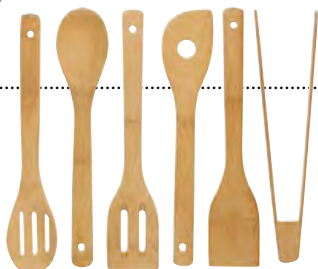

ECO **FOOD SAFE**

M82566

Set di posate da cucina in bamboo, composto da 7 pezzi, un supporto in legno con 2 cucchiaini, 3 spatole e pinze grandi.

36

S. Stampa
3,5x3,5 cm

ø8,2x31,5 cm

FOOD SAFE **ECO**

M82442

Bilancia da cucina digitale in bamboo con display nero. Il carico massimo è di 5 kg e le misure possono essere lette in kg/gr/oz/ml. E' precisa fino ad un grammo.

16,1x23x1,9 cm

S. Stampa
5x3 cm

24