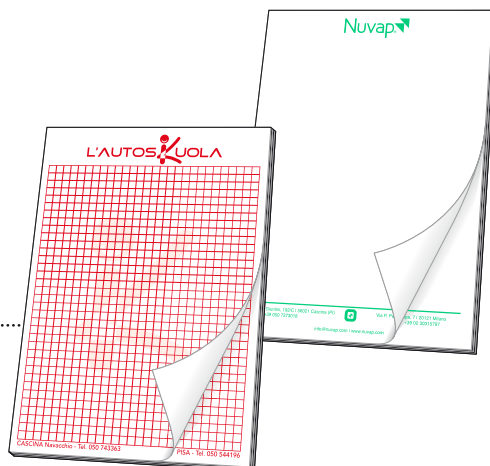

COLORE

Bianco

Tracciati di fustella CARTELLE AUTOMONTANTI

ESEMPI DI STAMPA

B5000

Carta intestata. A4

21x29,7 cm

B3500Biglietti da visita,
cartoncino
bianco gr. 270
(altri tipi di carta su
richiesta).

8,5x5,5 cm

personalizzazione su richiesta

B5005
Blocco carta incollato,
50 fogli.

 10x15x0,6 cm

B5010
Blocco carta incollato,
50 fogli.

 15x21x0,6 cm

B5015
Blocco carta
incollato, 50 fogli.

 17x24x0,6 cm