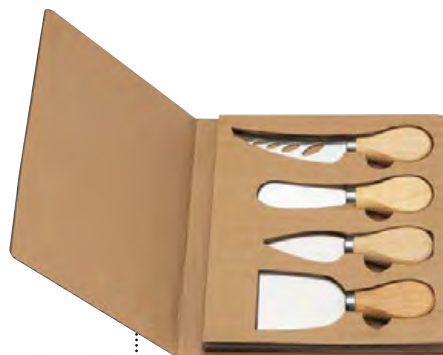

ECO **FOOD SAFE**

M80191

Set da formaggio in una confezione di cartone, composto da un tagliere in legno ovale e un coltello in acciaio inox.

S. Stampa
8x3 cm

20,8x21,7x3 cm

FOOD SAFE **ECO**

M82447

Set da formaggio contenuto in una confezione eco sostenibile, composto da quattro diversi coltelli con manico rivestito in legno.

17x19,6x1,9 cm

S. Stampa
4x3 cm

ECO **FOOD SAFE**

M82512

Tagliere in legno con tre diversi coltelli da formaggio. Basta semplicemente farlo scorrere per aprirlo e prendere i tre coltelli, ogni pezzo è incastrato perfettamente.

S. Stampa
8x3 cm

Ø22x3,8 cm