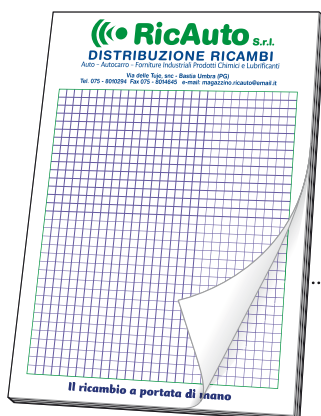

B5005
Blocco carta incollato,
50 fogli.

10x15x0,6 cm

B5010
Blocco carta incollato,
50 fogli.

15x21x0,6 cm

B5015
Blocco carta
incollato, 50 fogli.

17x24x0,6 cm