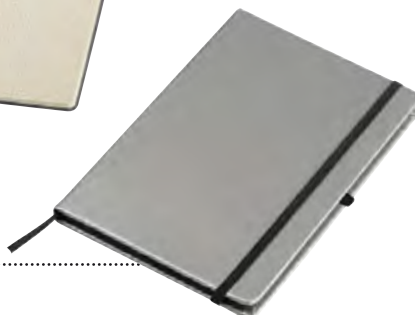

M20938

Quaderno A5, copertina in colore metallico,
argento, elastico di chiusura,
segnalibro e 160 pagine a righe.

14×21×1,4 cm S. Stampa
5×3 cm